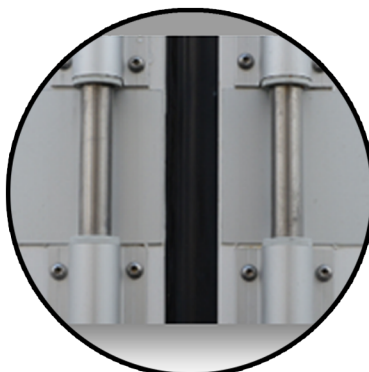

2 ENTAILLES CACHES CRÉMONES BAS + HAUT

1 ENTAILLE CACHE CRÉMONE POUR VERROU

1 ANTIVOL BULLDOG POUR PORTES ARRIÈRES

VERROUILLAGE DES PORTES

VERROU SUR POIGNÉE DE DROITE (SANS CADENAS)

VERROU SUR POIGNÉES + 2 CADENAS À CLÉ UNIQUE