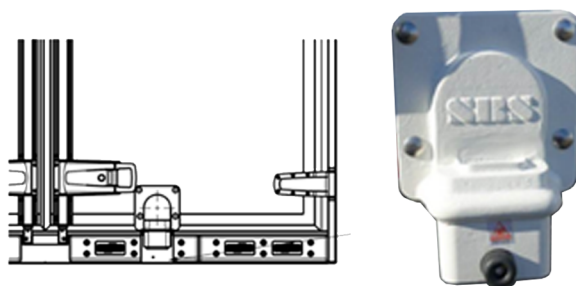

VERROU SBS BDL CADENAS OUVERTURE 2 BATTANS