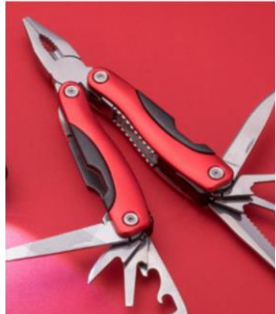

Accessoires - déplacements

Pince multifonction

Logo CHEREAU
Rouge ou Noir (à préciser)

14,70€ HT
17,64€ TTC

Code 25144